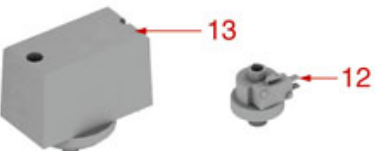

INLET TAPS

FZCS1001

FIorenzato C.S.

Position	LF code no.	Description
1	1358001	WATER INLET TAP
2	1120331	2-WAY SOLENOID VALVE LUCIFER 240V 50Hz
3	1186612	O-RING 02025 VITON
6	1523437	NON-RETURN VALVE
9	1186326	TEFLON FLAT GASKET \varnothing 22x16x2 mm
12	1523412	INLET VALVE
18	1349102	FITTING \varnothing 1/4"M-1/4"M
19	1348210	WATER INLET TAP
21	1250073	OUTLET SPRING \varnothing 14.5x32 mm
22	1186117	TEFLON FLAT GASKET \varnothing 26x21x2 mm
23	1523453	COMPLETE DRAIN VALVE
24	1186326	TEFLON FLAT GASKET \varnothing 22x16x2 mm
25	1250071	NON-RETURN VALVE SPRING \varnothing 8x32 mm
26	1523437	NON-RETURN VALVE
27	1186118	TEFLON FLAT GASKET \varnothing 26x19x2 mm
29	1523412	INLET VALVE

LEVEL

FZCS1501

Positions without LF code no.: upon request

FIORENZATO C.S.

Position	LF code no.	Description
1	1523534	BOILER VALVE \varnothing 1/4"M
2	1186404	TEFLON FLAT GASKET \varnothing 18x13x2 mm
4	1186318	O-RING 03043 EPDM
5	1186448	STUFFING GLAND RING \varnothing 14.5x11.5x3.5 mm
7	1520511	LEVEL GLASS \varnothing 11x170 mm
9	3526699	BALL VALVE \varnothing 1/4" MF

ELECTRICAL PARTS

5
 DUCALE LEVETTA 1GR
 DUCALE PULSANTE 1GR
 DUCALE ELETTRONICA 1GR
 ACCADEMIA PULSANTE 2GR
 ACCADEMIA ELETTRONICA 2GR

6
 DUCALE LEVETTA 2GR-3GR
 DUCALE PULSANTE 2GR-3GR
 DUCALE ELETTRONICA 2GR-3GR
 FENICE PULSANTE 2GR-3GR
 FENICE ELETTRONICA 2GR-3GR
 RIALTO PULSANTE 2GR-3GR
 RIALTO ELETTRONICA 2GR-3GR
 MURANO ELETTRONICA 2GR-3GR