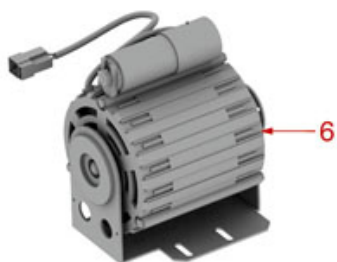

INLET TAPS

FZCS1001

FIorenzato C.S.

Position	LF code no.	Description
1	1358001	WATER INLET TAP
2	1120331	2-WAY SOLENOID VALVE LUCIFER 240V 50Hz
3	1186612	O-RING 02025 VITON
6	1523437	NON-RETURN VALVE
9	1186326	TEFLON FLAT GASKET \varnothing 22x16x2 mm
12	1523412	INLET VALVE
18	1349102	FITTING \varnothing 1/4"M-1/4"M
19	1348210	WATER INLET TAP
21	1250073	OUTLET SPRING \varnothing 14.5x32 mm
22	1186117	TEFLON FLAT GASKET \varnothing 26x21x2 mm
23	1523453	COMPLETE DRAIN VALVE
24	1186326	TEFLON FLAT GASKET \varnothing 22x16x2 mm
25	1250071	NON-RETURN VALVE SPRING \varnothing 8x32 mm
26	1523437	NON-RETURN VALVE
27	1186118	TEFLON FLAT GASKET \varnothing 26x19x2 mm
29	1523412	INLET VALVE

LEVEL

FZCS1501

Positions without LF code no.: upon request

FIORENZATO C.S.

Position	LF code no.	Description
1	1523534	BOILER VALVE \varnothing 1/4"M
2	1186404	TEFLON FLAT GASKET \varnothing 18x13x2 mm
4	1186318	O-RING 03043 EPDM
5	1186448	STUFFING GLAND RING \varnothing 14.5x11.5x3.5 mm
7	1520511	LEVEL GLASS \varnothing 11x170 mm
9	3526699	BALL VALVE \varnothing 1/4" MF

ELECTRICAL PARTS

5
 DUCALE LEVETTA 1GR
 DUCALE PULSANTE 1GR
 DUCALE ELETTRONICA 1GR
 ACCADEMIA PULSANTE 2GR
 ACCADEMIA ELETTRONICA 2GR

6
 DUCALE LEVETTA 2GR-3GR
 DUCALE PULSANTE 2GR-3GR
 DUCALE ELETTRONICA 2GR-3GR
 FENICE PULSANTE 2GR-3GR
 FENICE ELETTRONICA 2GR-3GR
 RIALTO PULSANTE 2GR-3GR
 RIALTO ELETTRONICA 2GR-3GR
 MURANO ELETTRONICA 2GR-3GR